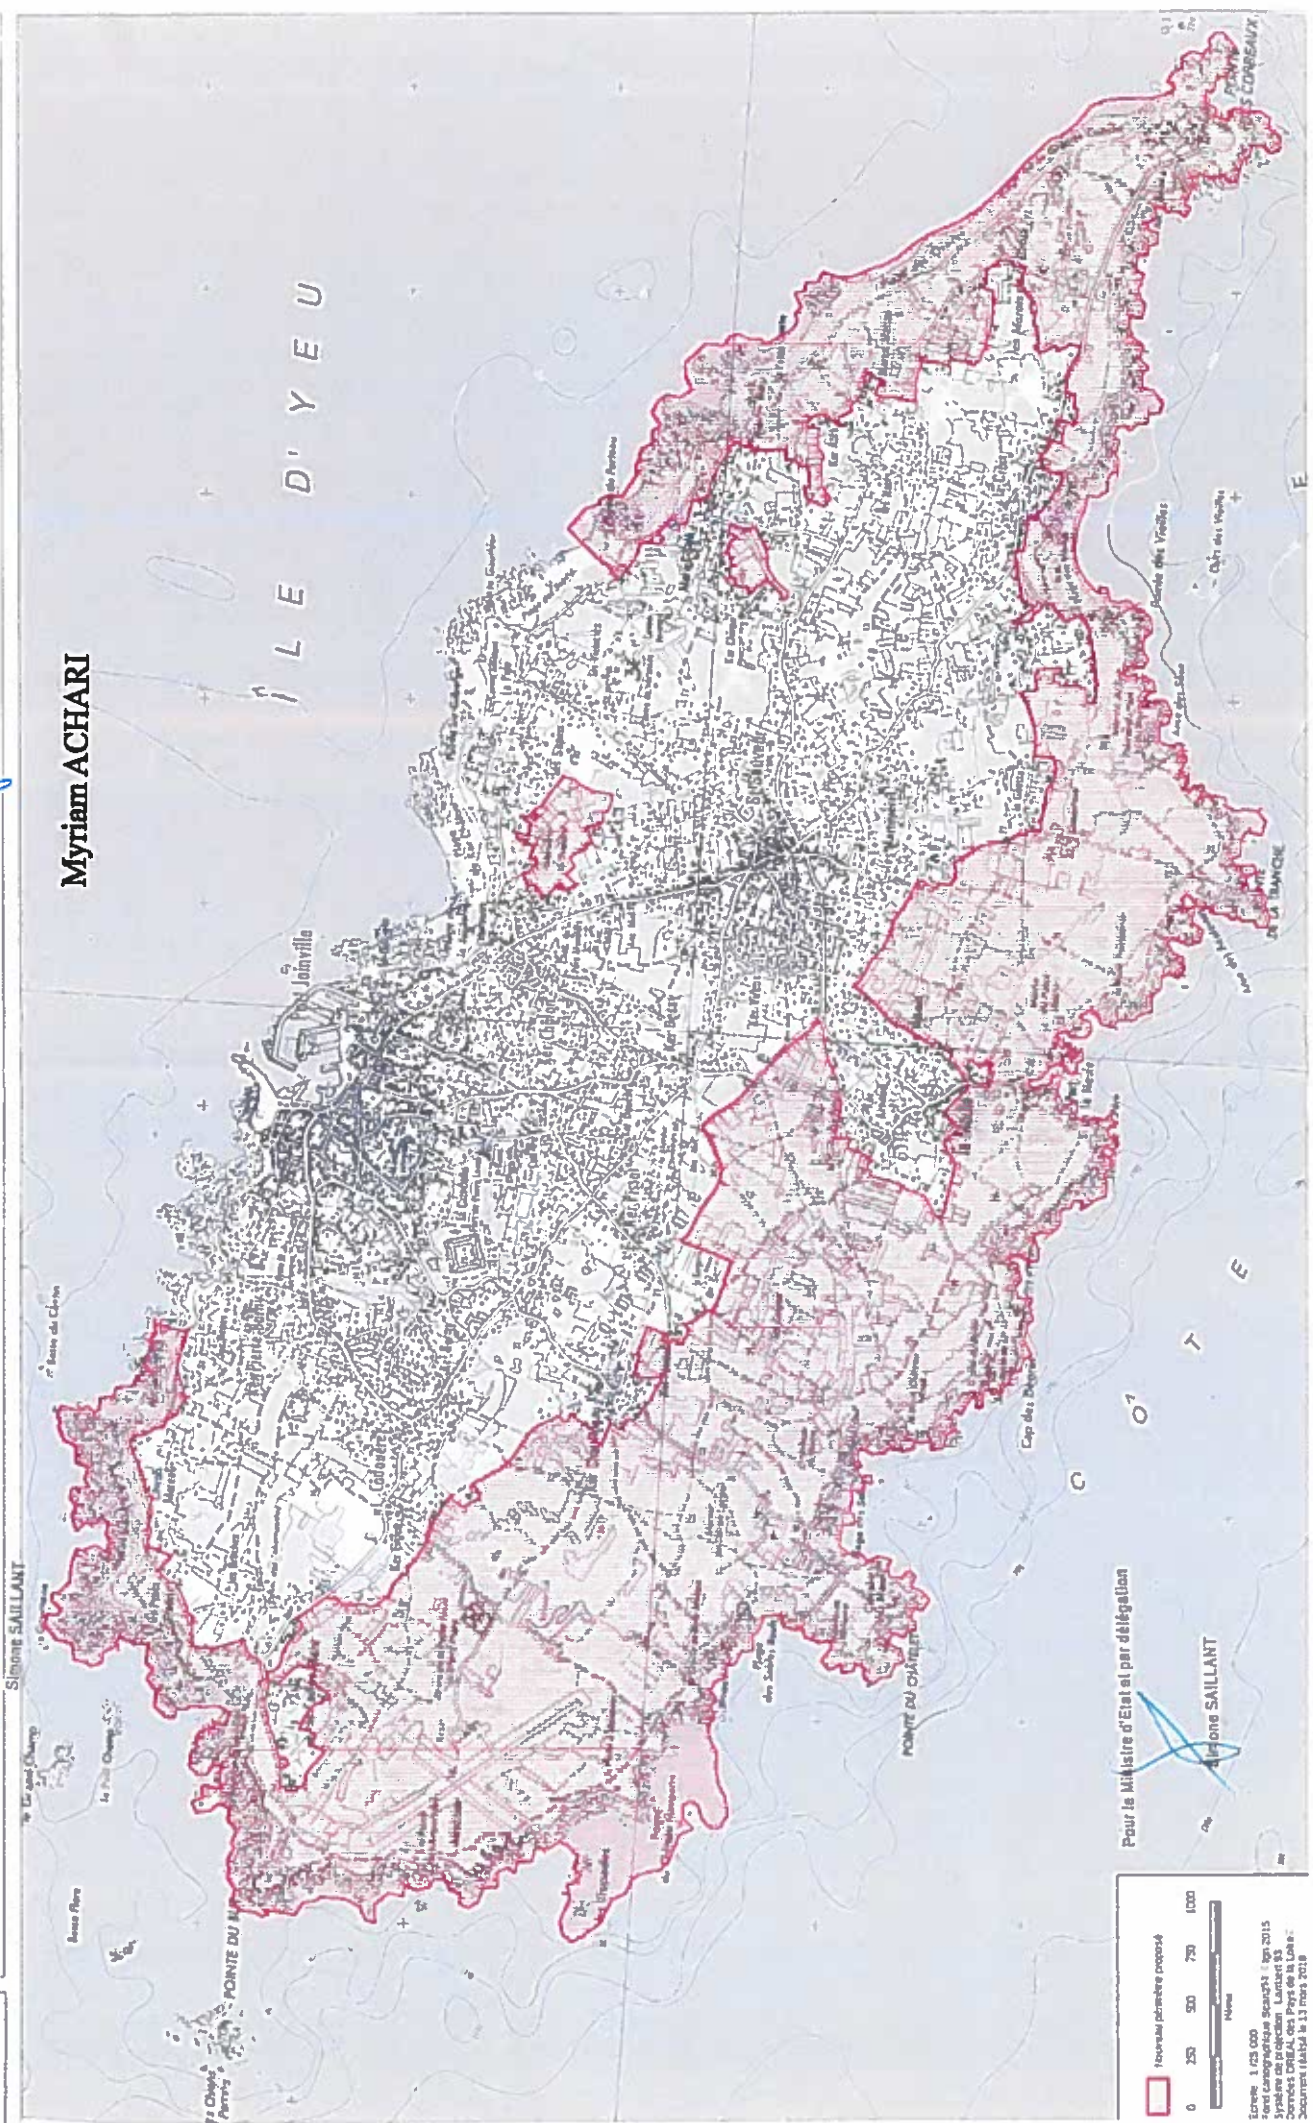

Site Natura 2000 COTES ROCHEUSES, DUNES, LANDES ET MARAIS DE L'ILE D'YEU
 FR5200654 (Département de la Vendée, Région des pays de la Loire)
 Carte annexée à l'arrêté de modification de zone spéciale de conservation
 du site Natura 2000
 Pour le Ministère de l'Etat et par délégation

07 JUL. 2010

La directrice des patrimoines de la mémoire et des archives

Myriam ACHARI

Pour le Ministère de l'Etat et par délégation

Nouvelle limite proposée
 0 250 500 750 1000
 Mètres
 Echelle : 1/25 000
 Sert Cartographie Spatiale | Juin 2015
 Système de projection : Lambert 93
 Coordonnées UTM (Zone 18U) en mètres
 Dernière mise à jour : 11/06/2010